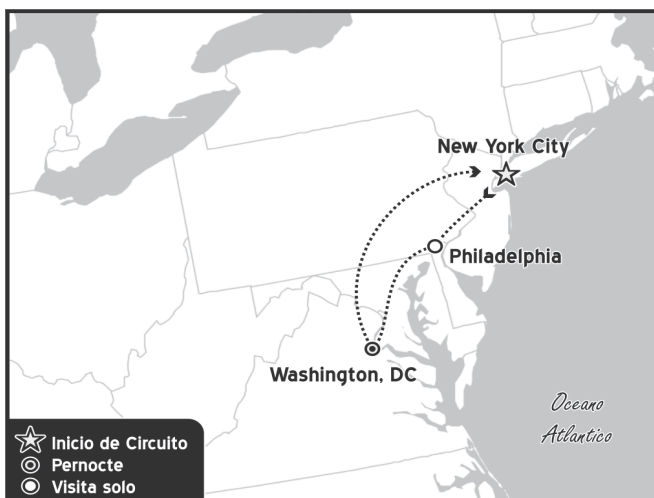

Mini Washington 2016

Desayuno Americano

27 Salidas Garantizadas - Duracion: 2 Dias / 1 Noche

Abril	8	22			
Mayo	6	20	27		
Junio	3	10	17	24	
Julio	1	8	15	22	29
Agosto	5	12	19	26	
Septiembre	2	9	16	23	30
Octubre	7	14	21	28	

Dia 1: New York / Philadelphia / Washington

Salida hacia Philadelphia, ciudad donde trece colonias declararon su independencia de Inglaterra. Al llegar, se realiza una visita que incluye: El camino de Elfreth, el antiguo barrio victoriano, el boulevard Benjamin Franklin con parada frente al Museo de Arte y la Campana de la Libertad. Tiempo para almuerzo (no incluido) en el edificio donde funciono la bolsa de granos. Se prosigue hacia Washington. Llegada, alojamiento. Resto de la tarde libre.

Dia 2: Washington/ New York

Desayuno Americano. Salida para la visita de cuatro horas que nos llevara hasta el Cementerio de Arlington, donde se encuentran las tumbas de los hermanos Kennedy; los monumentos a la memoria de los presidentes Lincoln y Jefferson; la Casa Blanca (por fuera); la Avenida Pennsylvania y el Capitolio. Tiempo libre para almuerzo (no incluido) . A la hora indicada regreso a New york

Hoteles Seleccionados:

Washington Marriott Wardman Park Hotel

Hoteles de Recogida:

7:30	Skyline Hotel
7:45	Sheraton New York Times Square
8:00	Roosevelt Hotel
8:15	Holiday Inn Express Midtown West
8:30	Pennsylvania Hotel