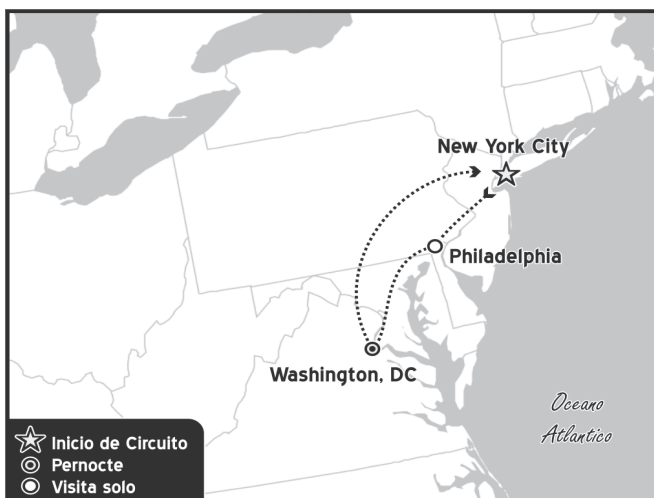

### Hoteles de Recogida:

7:15	Holiday Inn Express Midtown West
7:30	Skyline Hotel
7:45	Sheraton New York Times Square
8:00	Roosevelt Hotel
8:15	Pennsylvania Hotel

### Dia 1: New York / Philadelphia / Washington

Salida hacia Philadelphia, ciudad donde trece colonias declararon su independencia de Inglaterra. Al llegar, se realiza una visita que incluye: El camino de Elfreth, el antiguo barrio victoriano, el boulevard Benjamin Franklin con parada frente al Museo de Arte y la Campana de la Libertad. Tiempo para almuerzo (no incluido) en el edificio donde funciono la bolsa de granos. Se prosigue hacia Washington. Llegada, alojamiento. Resto de la tarde libre.

### Dia 3: Washington/ Philadelphia / New York

Desayuno Americano. Por la mañana iniciamos nuestro regreso hacia la Gran Manzana pasando por Philadelphia donde tendremos tiempo libre para Almorzar y recorrer un poco a pie. Luego del almuerzo continuamos nuestro viaje hacia New York. Llegada y fin de nuestros servicios.

### Hoteles Seleccionados:

Washington                      Marriott Wardman Park Hotel